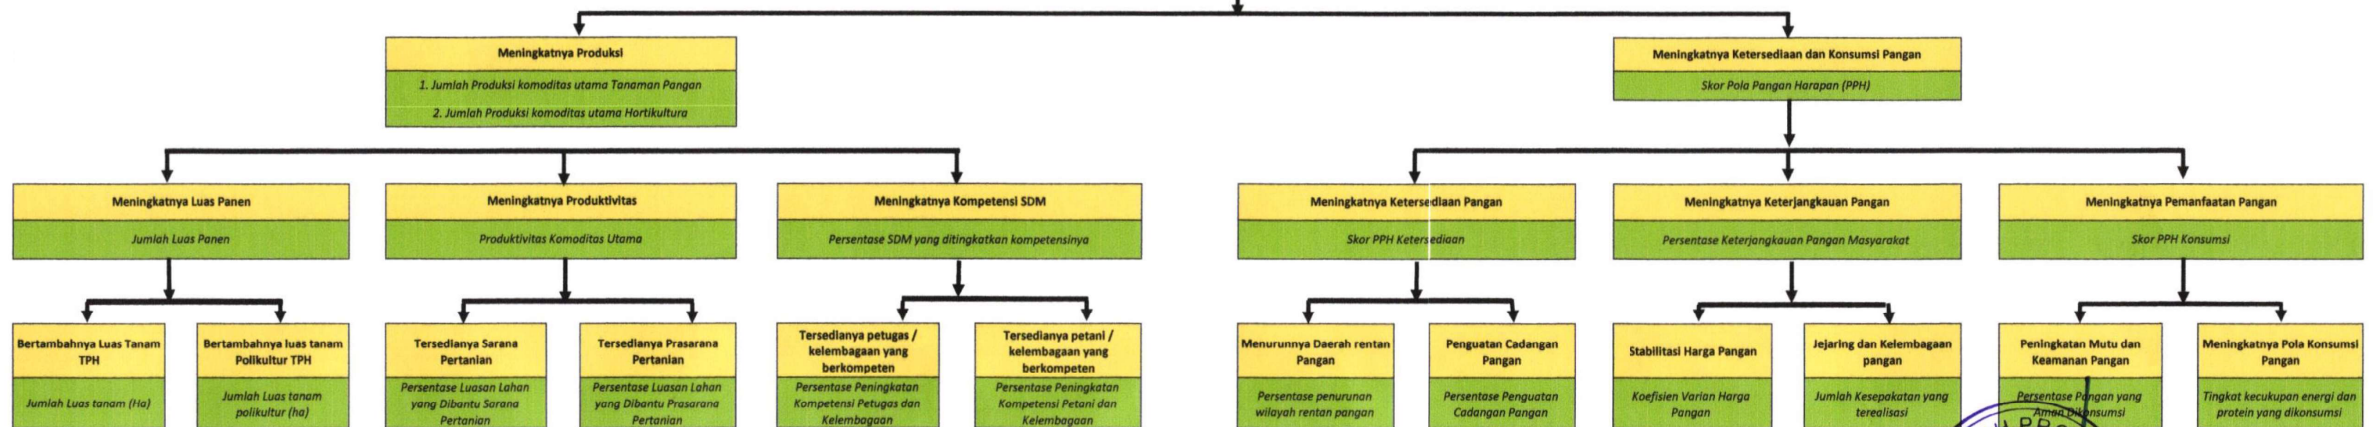

**POHON KINERJA**  
**DINAS PANGAN, TANAMAN PANGAN DAN HORTIKULTURA PROVINSI RIAU TAHUN 2020 - 2024**

Kepala Dinas Pangan, Tanaman Pangan dan Hortikultura  
 Ir. Herman, M.Si  
 Pembina Utama Madya  
 NIP. 196305121993031006